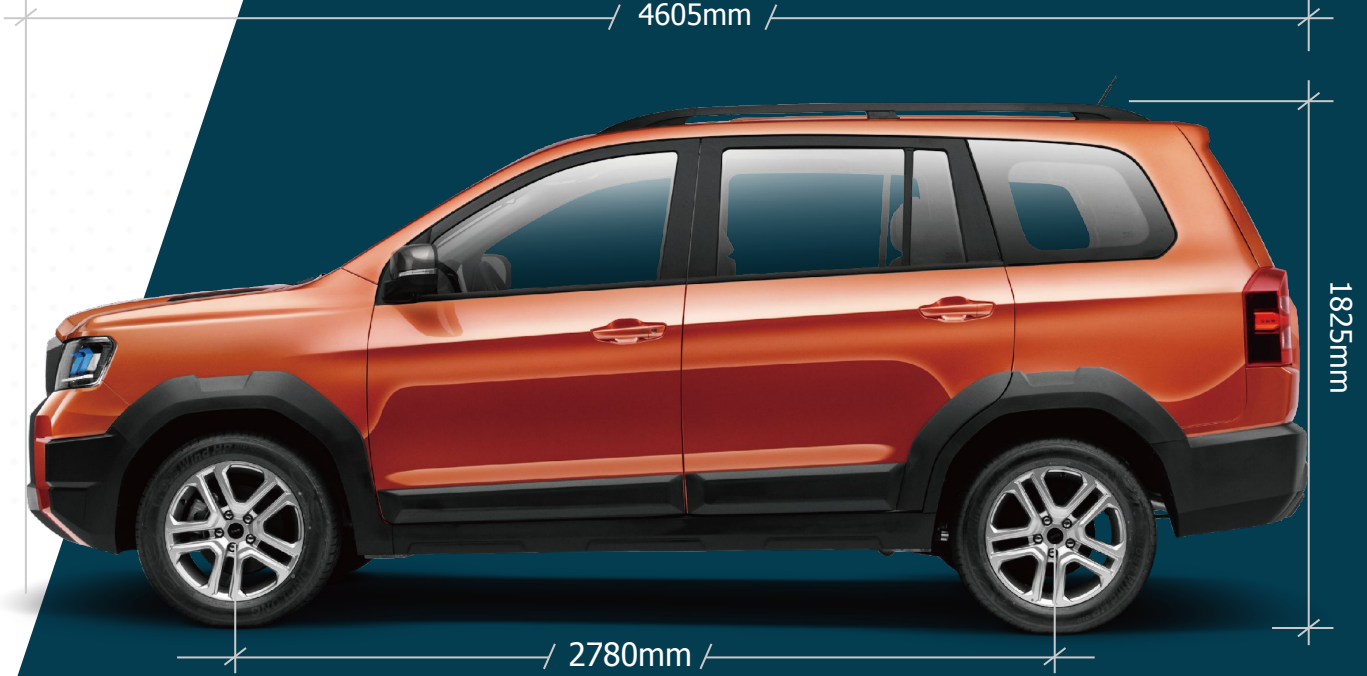

G03F

**JUNIOR
SPORTS
SUV**

JUNIOR SPORTS
SUV

03F

03F

SPORTİF GÖRÜNÜM

Büyük ızgara girişi

Deri koltuklar

Modern İtalyan tasarımı

Mavi lensli ön farlar

Petek şeklinde havalandırma ızgaraları

LED gündüz sürüş lambası

BÜYÜK HACİM

- Boyutlar: 4,605 mm X 1,815 mm X 1,825 mm
- Tekerlekler arası mesafe: 2,780 mm
- Orantılı boyutlar
- Üst düzey aerodinami için eğimli ön cam
- 110 mm ileri geri kayabilir bağımsız orta sıra koltukları

JUNIOR SPORTS
SUV

03F

FERAH İÇ MEKAN

İş ve aile seyahatleri için tasarlandı

Ayarlanabilir fonksiyonlu koltuklar

1564 L bagaj

Toplam 26 saklama alanı

3,5 m'ye kadar hacim

MÜKEMMEL GÜVENLİK

Konforlu ve Keyifli Sürüş Deneyimi

Büyük ve geniş tekerlekler

41 m fren mesafesi

Konforlu önden çekişli şasi

Dayanıklı kafes gövde

Ön koltuklar için çift hava yastığı

ÖN DEN ÇEKİŞ
ŞASİ YAPISI