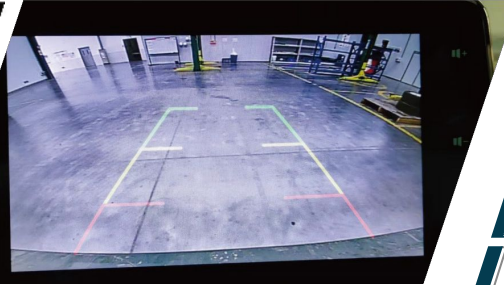

- 1.5L S-Power motor
- Elektrik ısıtılmalı dikiz aynası
- Pasif giriş/butonla çalıştırma
- Renk değiştiren aydınlatmalı göstergeler
- HD geri görüş kamerası